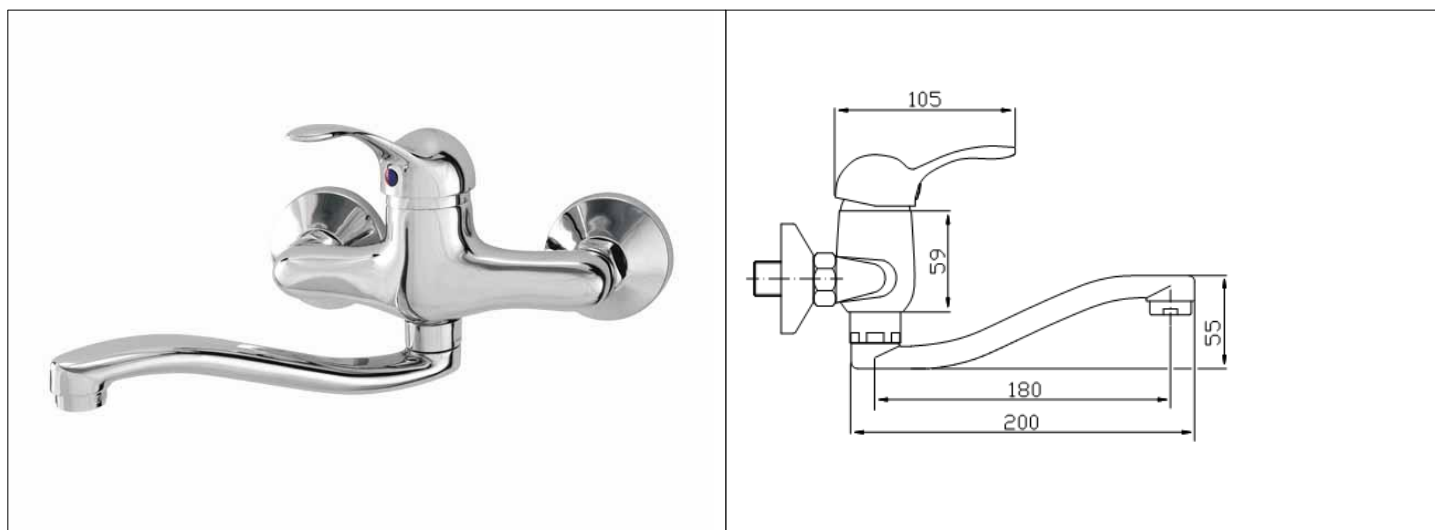

Karta Katalogowa

KOD:	BE-161
NAZWA:	BATERIA ZLEWOZMYWAKOWA ŚCIENNA BERMUDA
INFORMACJE:	<ul style="list-style-type: none"> - Montaż dwuotworowy - ścienna - Ruchoma wylewka - Materiał korpusu: mosiądz - Regulator ceramiczny, regulator strumienia, łączniki mimośrodowe - Przystosowana do wody pitnej <p>Klasyczna linia funkcjonalnych baterii kuchennych i łazienkowych . Wykonana jest z litego mosiądzu z powłoką chromową. Wyposażona w regulator ceramiczny i perlator, a także w niezbędne akcesoria: łączniki mimośrodowe, przewody natryskowe i natryski ręczne z uchwytem. Wykonanie zapewnia trwałość i jakość na długie lata. Ta ekonomiczna linia oferuje praktyczne funkcje oraz łatwe w pielęgnacji kształty i powierzchnie.</p>

TOWARY:

KOD	EAN	KARTON	PUDEŁKO
BE-161.CH.	5907547600555	10	1

PARAMETRY:

KOD	WYMIARY. GWINTY PRZYŁĄCZENIOWE:	KLASA PRZEPŁYWU	GRUPA AKUSTYCZNA			
BE-161.CH.	G3/4	S	U			

WŁAŚCIWOŚCI:

Reakcja na ogień Klasa A1
 Ciśnienie: Dopuszczalne dynamiczne $\geq 0,5$ bar, Dopuszczalne statyczne ≤ 10 bar, Zalecane dynamiczne: od 1 do 5 bar
 Temperatura: Dopuszczalna $\leq 90^{\circ}\text{C}$, Zalecana $\leq 65^{\circ}\text{C}$
 System 4
 Znak: B

MATERIAŁY:	ELEMENT	MATERIAŁ
	KORPUS	MOSIĄDZ
	WYLEWKA	MOSIĄDZ
	UCHWYT	ABS,
	USZCZELNIENIA	EPDM, SILIKON
	REGULATOR CERAMICZNY	PPO, CERAMIKA, SILIKON, ABS
	REGULATOR STRUMIENIA	POM, MOSIĄDZ, STAL NIERDZEWNA
	ŁĄCZNIK MIMOŚRODOWY	MOSIĄDZ
	ROZETA	STAL NIERDZEWNA, MOSIĄDZ
NORMY:	PN-EN 817:2008	
ATEST:	B.BK.60110.1541.2022	
DEKLARACJA:	KDWU Nr 4/BE	
TYP PRODUKTU:	BE-161	
GWARANCJA:	5 lat	