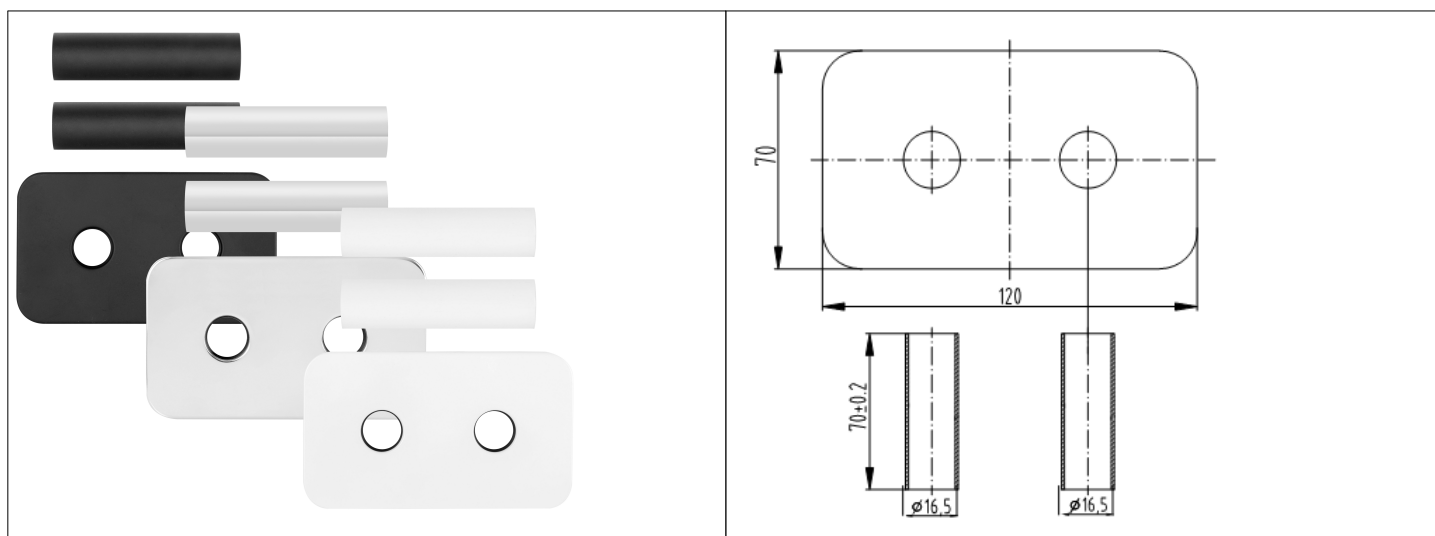

Karta Katalogowa

KOD:	ART.440-A
NAZWA:	Zestaw maskujący, rozeta podwójna z tulejami (akcesoria do zestawu ART.431) PREMIUM
INFORMACJE:	- Akcesoria do zaworów zespolonych Wysokiej jakości zestaw maskujący składający się z rozety podwójnej i dwóch tuleji, przeznaczony do montażu zestawów termostatycznych i zaworów grzejnikowych (do rur 16 PEX oraz 15 Cu). Zestawy występują w kolorach białym, chromowym i antracytowym

TOWARY:

KOD	EAN	KARTON	PUDEŁKO
ART.440-A.ZEST.MASK.ANTR	5907547685910	80	1
ART.440-A.ZEST.MASK.B	5907547685927	80	1
ART.440-A.ZEST.MASK.CH	5907547685934	80	1

PARAMETRY:

KOD	KOLOR				
ART.440-A.ZEST.MASK.ANTR	ANTRACYT				
ART.440-A.ZEST.MASK.B	BIAŁY				
ART.440-A.ZEST.MASK.CH	CHROM				