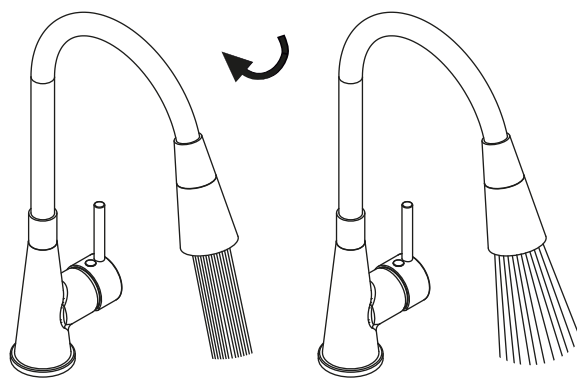

DIAMOND[®]

PERFEKCYJNA ARMATURA

baterie kuchenne DIAMOND premium

SAMOA

gwarancja 5 lat

Przełącznik funkcji

Po obrocie wylewki można zmienić typ strumienia:

1. klasyczny strumień wody

2. tryb „deszcz”

Bateria SAMOA to harmonijne połączenie nowoczesnej estetyki i praktycznych rozwiązań. Wyposażona została w elastyczną, obrotową wylewkę z pamięcią kształtu, która umożliwia wygodne ustawienie pod dowolnym kątem i utrzymanie nadanej pozycji.

Bateria dostępna jest w trzech wersjach kolorystycznych – wszystkie z chromowanym korpusem oraz wylewką w kolorach do wyboru:

czarna

biała

beżowa

Dodatkowo istnieje możliwość dokupienia wylewki w innym kolorze (**ZA8004**), co pozwala w prosty sposób odświeżyć wygląd baterii i dopasować ją do zmieniającej się aranżacji kuchni.